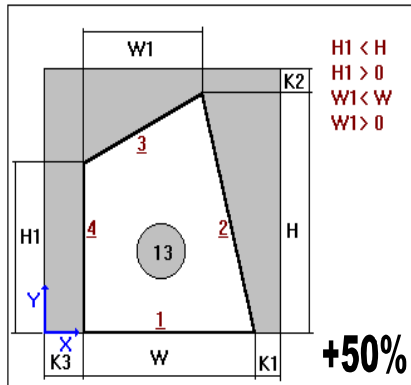

PRÍPLATKY ZA ATYPICKÉ TVARY