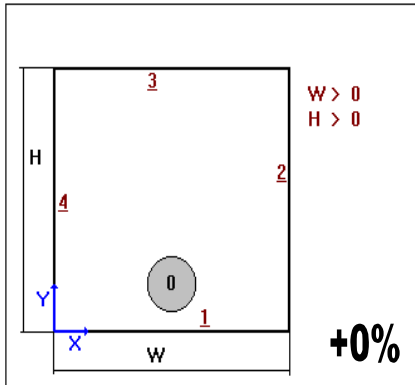

PRÍPLATKY ZA ATYPICKÉ TVARY