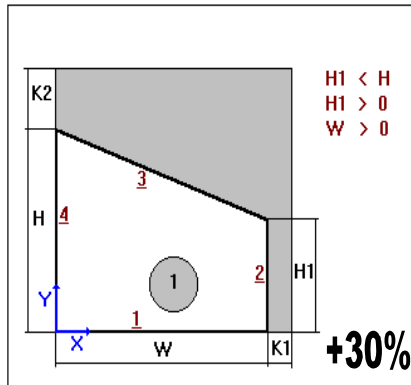

PRÍPLATKY ZA ATYPICKÉ TVARY