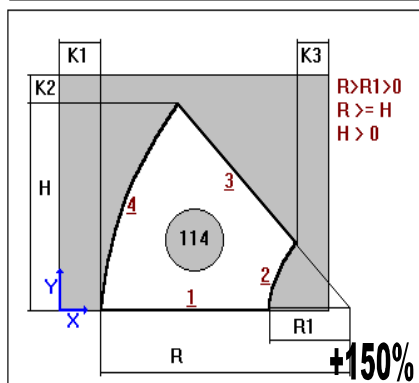

Informácie o produktoch nájdete na www.izoglobal.sk

Vypracoval: Martin Košík

1.8.2022