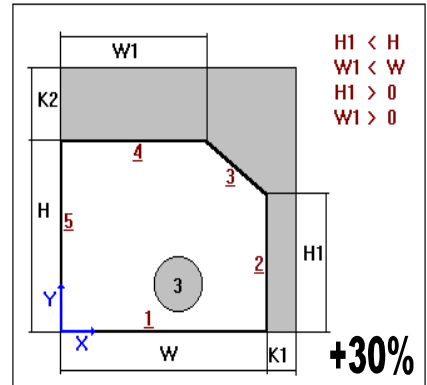

PRÍPLATKY ZA ATYPICKÉ TVARY