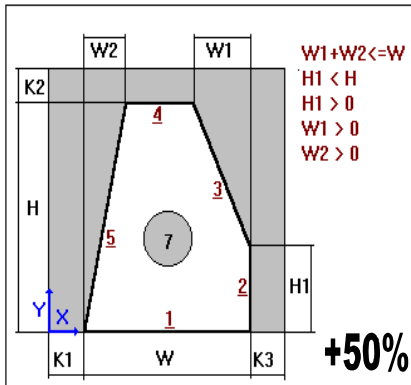

PRÍPLATKY ZA ATYPICKÉ TVARY