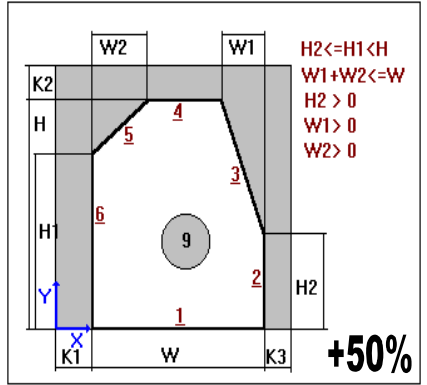

PRÍPLATKY ZA ATYPICKÉ TVARY