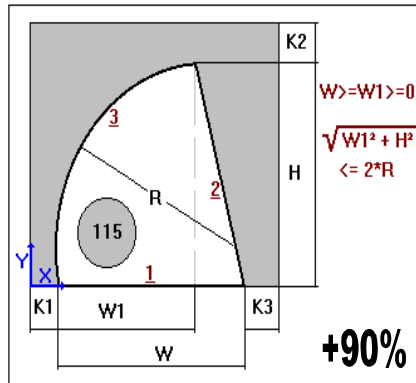

Informácie o produktoch nájdete na www.izoglobal.sk

Vypracoval: Martin Košík

1.8.2022