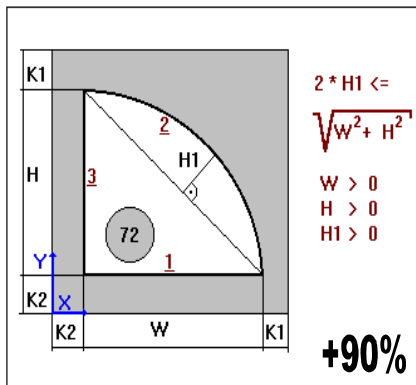

Informácie o produktoch nájdete na www.izoglobal.sk

Vypracoval: Martin Košík

1.8.2022