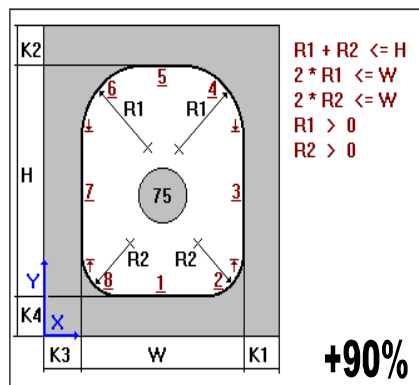

Informácie o produktoch nájdete na www.izoglobal.sk

Vypracoval: Martin Košík

1.8.2022