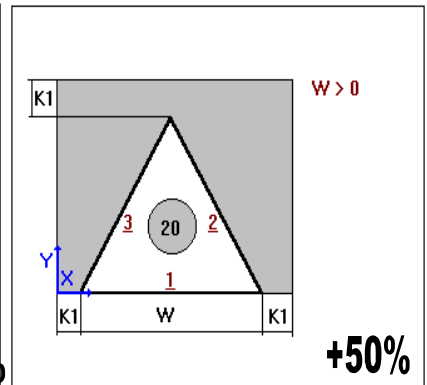

PRÍPLATKY ZA ATYPICKÉ TVARY