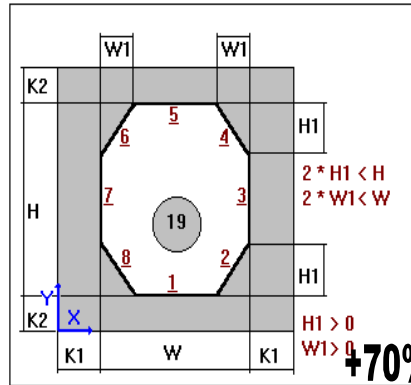

PRÍPLATKY ZA ATYPICKÉ TVARY