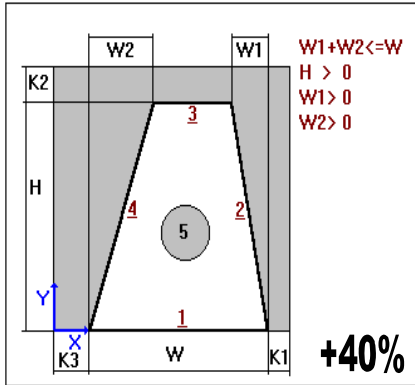

PRÍPLATKY ZA ATYPICKÉ TVARY