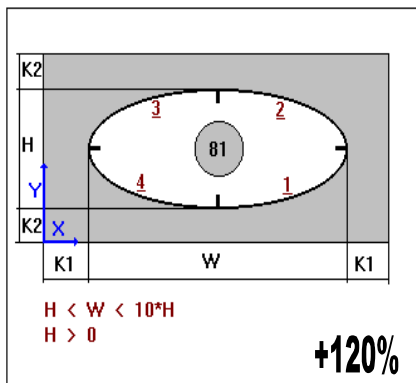

Informácie o produktoch nájdete na www.izoglobal.sk

Vypracoval: Martin Košík

1.8.2022