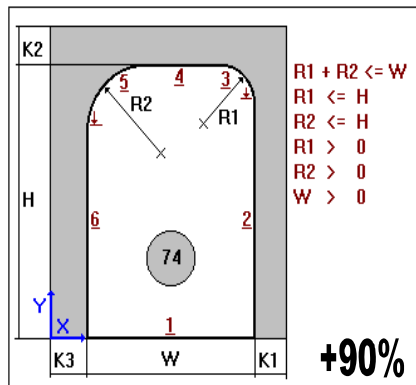

Informácie o produktoch nájdete na www.izoglobal.sk

Vypracoval: Martin Košík

1.8.2022