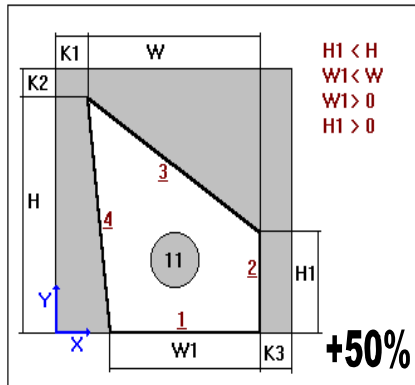

PRÍPLATKY ZA ATYPICKÉ TVARY