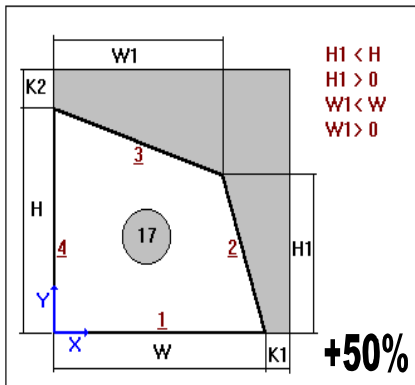

PRÍPLATKY ZA ATYPICKÉ TVARY