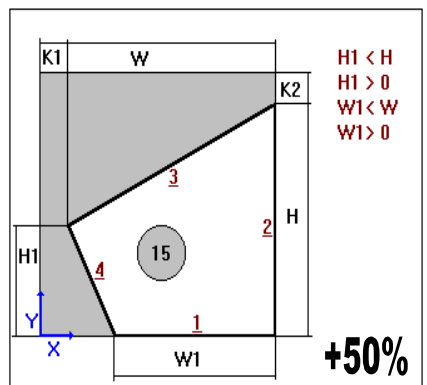

PRÍPLATKY ZA ATYPICKÉ TVARY